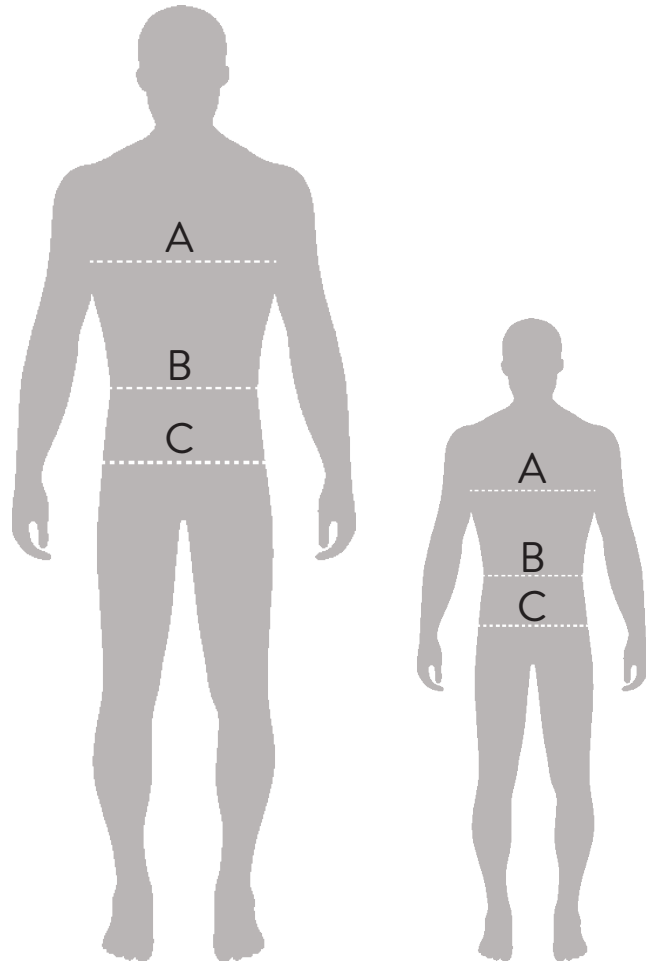

RGH14 ADVENTURE HARNESS SIZE GUIDE

Size	Extra Small	Small	Standard
Height	42 - 54" 107 - 137cm	50 - 67" 127 - 170cm	62 - 76" 157 - 193cm
A = Chest	20 - 28" 51 - 71cm	25 - 36" 64 - 91cm	31 - 53" 79 - 135cm
B = Waist	18 - 25" 46 - 64cm	23 - 30" 58 - 76cm	25 - 46" 64 - 117cm
C = Hips	20 - 29" 51 - 74cm	27 - 37" 69 - 94cm	33 - 54" 84 - 137cm